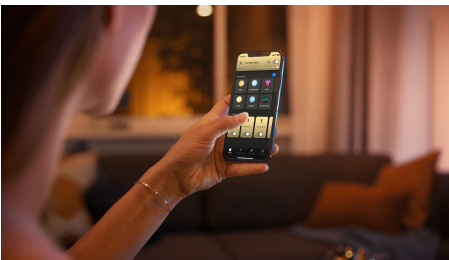

Iluminación inteligente y sencilla

El panel redondo Aurette de Philips Hue White Ambiance te permite disfrutar de una luz blanca de cálida a fría con fórmulas de iluminación integradas. Controla al instante la luminaria con el Hue Dimmer switch incluido o a través de la aplicación Hue Bluetooth. Añade un Philips Hue Bridge para disfrutar de toda la gama de características de iluminación inteligente.

Atenuación de confort

- Empareja con un Hue Dimmer switch inalámbrico para un control inalámbrico sencillo

Easy smart lighting

- Controla hasta 10 luces a la vez con la aplicación Bluetooth
- Controla las luces con la voz*
- Define el ambiente adecuado con luz blanca cálida a luz blanca fría
- Consigue recetas de luz perfectas para tus actividades diarias
- Disfruta de toda la gama de características de iluminación inteligente con el Hue Bridge

Destacados

Atenuación sin instalación

Controla tus luces Philips Hue directamente con el Hue Dimmer switch inalámbrico. Puedes encender y apagar las luces, cambiar entre cuatro fórmulas de iluminación distintas y atenuarlas al nivel de brillo que prefieras. La instalación es rápida, sencilla y sin complicaciones. Solo tienes que emparejar el interruptor con la lámpara y colocarlo en cualquier parte de tu hogar. Así de sencillo.

Controla hasta 10 luces a la vez con la aplicación Bluetooth

Con la aplicación Bluetooth, puedes controlar tus luces inteligentes Hue en una sola habitación de tu hogar. Añade hasta 10 luces inteligentes y contrólalas todas con solo pulsar un botón en tu dispositivo móvil.