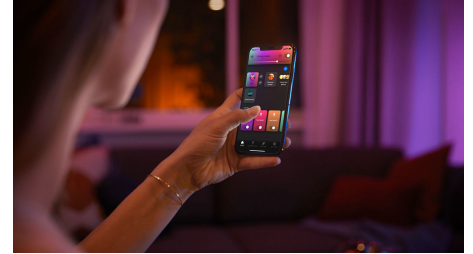

La belleza se une a la inteligencia

El icónico diseño de la lámpara Philips Hue Iris se ha reinventado. La lámpara Iris, disponible en blanco o negro, cuenta con cable forrado, materiales combinados, tubo interior de aluminio y un efecto de iluminación único —una estela de color con suave retroiluminación— para crear una lámpara inteligente y sofisticada.

Controla hasta 10 luces a la vez con la aplicación Bluetooth

Con la aplicación Bluetooth, puedes controlar tus luces inteligentes Hue en una sola habitación de tu hogar. Añade hasta 10 luces inteligentes y controlálas todas con solo pulsar un botón en tu dispositivo móvil.