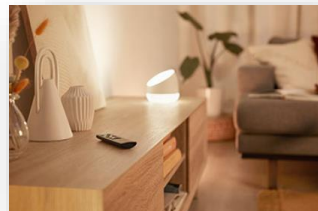

DUAL ZONE

“Pinta tú cuarto con luz”

Lampara portátil

COLORS

16 millones de colores

Luz cálida a fría

Efectos dinámicos pre programados.

Control de escena intuitivo.

Iluminación circadiana para el bienestar.

Características:

- Proyecte un toque de luz o resalte sus acentos favoritos.
- Los ajustes preestablecidos de WiZ y los modos de luz dinámicos únicos están especialmente diseñados con 2 zonas de luz, creando un ambiente de inmersión armonioso y hermoso para sus diferentes momentos.
- 16 millones de colores y luz blanca cálida a fría. Perfecto para esquinas, mostradores, en cualquier lugar para crear un ambiente de luz agradable y divertido.
- Salida total de 600 lúmenes, 1 zona es brillante y concentrada, mientras que la segunda zona produce un brillo suave.
- El mini diseño ocupa un espacio limitado pero con una fuerte salida de luz

Especificaciones técnicas

- Amplio voltaje, 12 W
- Arriba: 550lm @ 4000K
- Abajo: 50lm @ 4000K
- 2.200 K - 6.500 K + RGB
- CRI 80
- 25.000 horas de vida útil
- Enchufe de pared de 24 V, conector de CC
- IP 20, solo para uso en interiores
- 130 x ø130mm, xxg