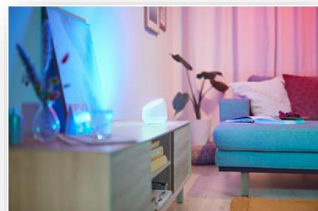

DUAL ZONE

“Pinta tú cuarto con luz”

Lampara portátil

COLORS

16 millones de colores

Luz cálida a fría

Efectos dinámicos pre programados.

Control de escena intuitivo.

Iluminación circadiana para el bienestar.

Características:

- Proyecte un toque de luz o resalte sus acentos favoritos.
- Los ajustes preestablecidos de WiZ y los modos de luz dinámicos únicos están especialmente diseñados con 2 zonas de luz, creando un ambiente de inmersión armonioso y hermoso para sus diferentes momentos.
- 16 millones de colores y luz blanca cálida a fría. Perfecto para esquinas, mostradores, en cualquier lugar para crear un ambiente de luz agradable y divertido.
- Salida total de 600 lúmenes, 1 zona es brillante y concentrada, mientras que la segunda zona produce un brillo suave.
- El mini diseño ocupa un espacio limitado pero con una fuerte salida de luz

Especificaciones técnicas

- Amplio voltaje, 12 W
- Arriba: 550lm @ 4000K
- Abajo: 50lm @ 4000K
- 2.200 K - 6.500 K + RGB
- CRI 80
- 25.000 horas de vida útil
- Enchufe de pared de 24 V, conector de CC
- IP 20, solo para uso en interiores
- 130 x ø130mm, xxg