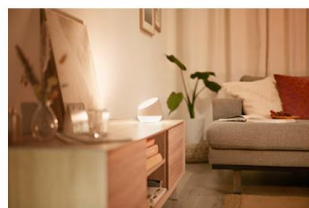

DUAL ZONE

“Pinta tú cuarto con luz”

Lampara portátil

COLORS

16 millones de colores

Luz cálida a fría

Efectos dinámicos pre programados.

Control de escena intuitivo.

Iluminación circadiana para el bienestar.

Características:

- Proyecte un toque de luz o resalte sus acentos favoritos.
- Los ajustes preestablecidos de WiZ y los modos de luz dinámicos únicos están especialmente diseñados con 2 zonas de luz, creando un ambiente de inmersión armonioso y hermoso para sus diferentes momentos.
- 16 millones de colores y luz blanca cálida a fría. Perfecto para esquinas, mostradores, en cualquier lugar para crear un ambiente de luz agradable y divertido.
- Salida total de 600 lúmenes, 1 zona es brillante y concentrada, mientras que la segunda zona produce un brillo suave.
- El mini diseño ocupa un espacio limitado pero con una fuerte salida de luz

Especificaciones técnicas

- Amplio voltaje, 12 W
- Arriba: 550lm @ 4000K
- Abajo: 50lm @ 4000K
- 2.200 K - 6.500 K + RGB
- CRI 80
- 25.000 horas de vida útil
- Enchufe de pared de 24 V, conector de CC
- IP 20, solo para uso en interiores
- 130 x ø130mm, xxg