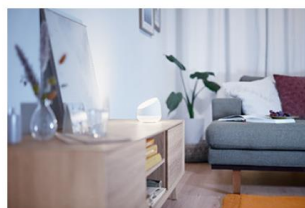

DUAL ZONE

“Pinta tú cuarto con luz”

Lampara portátil

COLORS

16 millones de colores

Luz cálida a fría

Efectos dinámicos pre programados.

Control de escena intuitivo.

Iluminación circadiana para el bienestar.

Características:

- Proyecte un toque de luz o resalte sus acentos favoritos.
- Los ajustes preestablecidos de WiZ y los modos de luz dinámicos únicos están especialmente diseñados con 2 zonas de luz, creando un ambiente de inmersión armonioso y hermoso para sus diferentes momentos.
- 16 millones de colores y luz blanca cálida a fría. Perfecto para esquinas, mostradores, en cualquier lugar para crear un ambiente de luz agradable y divertido.
- Salida total de 600 lúmenes, 1 zona es brillante y concentrada, mientras que la segunda zona produce un brillo suave.
- El mini diseño ocupa un espacio limitado pero con una fuerte salida de luz

Especificaciones técnicas

- Amplio voltaje, 12 W
- Arriba: 550lm @ 4000K
- Abajo: 50lm @ 4000K
- 2.200 K - 6.500 K + RGB
- CRI 80
- 25.000 horas de vida útil
- Enchufe de pared de 24 V, conector de CC
- IP 20, solo para uso en interiores
- 130 x ø130mm, xxg