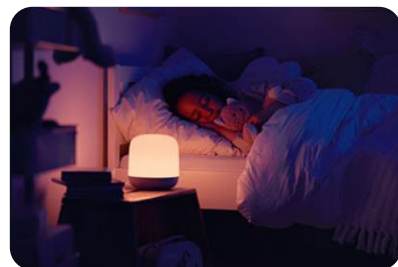

Lampara portátil

COLORS

16 millones de colores

Luz cálida a fría

Efectos dinámicos pre programados.

Control de escena intuitivo.

Iluminación circadiana para el bienestar.

## DUAL ZONE

“Pinta tú cuarto con luz”

### Características:

- Proyecte un toque de luz o resalte sus acentos favoritos.
- Los ajustes preestablecidos de WiZ y los modos de luz dinámicos únicos están especialmente diseñados con 2 zonas de luz, creando un ambiente de inmersión armonioso y hermoso para sus diferentes momentos.
- 16 millones de colores y luz blanca cálida a fría. Perfecto para esquinas, mostradores, en cualquier lugar para crear un ambiente de luz agradable y divertido.
- Salida total de 600 lúmenes, 1 zona es brillante y concentrada, mientras que la segunda zona produce un brillo suave.
- El mini diseño ocupa un espacio limitado pero con una fuerte salida de luz

### Especificaciones técnicas

- Amplio voltaje, 12 W
- Arriba: 550lm @ 4000K
- Abajo: 50lm @ 4000K
- 2.200 K - 6.500 K + RGB
- CRI 80
- 25.000 horas de vida útil
- Enchufe de pared de 24 V, conector de CC
- IP 20, solo para uso en interiores
- 130 x ø130mm, xxg