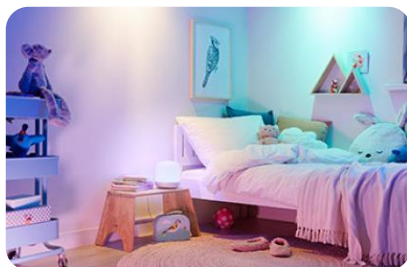

Lampara portátil

COLORS

16 millones de colores

Luz cálida a fría

Efectos dinámicos pre programados.

Control de escena intuitivo.

Iluminación circadiana para el bienestar.

## DUAL ZONE

“Pinta tú cuarto con luz”

### Características:

- Proyecte un toque de luz o resalte sus acentos favoritos.
- Los ajustes preestablecidos de WiZ y los modos de luz dinámicos únicos están especialmente diseñados con 2 zonas de luz, creando un ambiente de inmersión armonioso y hermoso para sus diferentes momentos.
- 16 millones de colores y luz blanca cálida a fría. Perfecto para esquinas, mostradores, en cualquier lugar para crear un ambiente de luz agradable y divertido.
- Salida total de 600 lúmenes, 1 zona es brillante y concentrada, mientras que la segunda zona produce un brillo suave.
- El mini diseño ocupa un espacio limitado pero con una fuerte salida de luz

### Especificaciones técnicas

- Amplio voltaje, 12 W
- Arriba: 550lm @ 4000K
- Abajo: 50lm @ 4000K
- 2.200 K - 6.500 K + RGB
- CRI 80
- 25.000 horas de vida útil
- Enchufe de pared de 24 V, conector de CC
- IP 20, solo para uso en interiores
- 130 x ø130mm, xxg