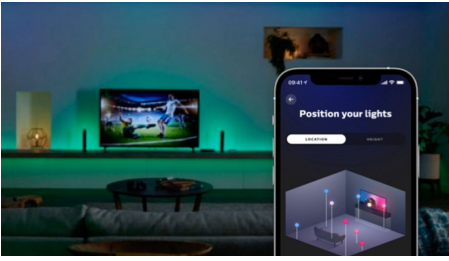

Iluminación fácil e inteligente

Con Philips Hue Play HDMI Sync Box, sincroniza tus luces inteligentes con el contenido de la pantalla del televisor. Las cuatro entradas de HDMI te permiten conectar los dispositivos multimedia a tu configuración de Hue, logrando una experiencia visual de coloridas luces inteligentes que responden a lo que estás viendo o escuchando.

Conecte hasta 4 dispositivos HDMI

La Sync Box cuenta con cuatro entradas HDMI a las que se conectan dispositivos multimedia como consolas de juegos y dispositivos de streaming, lo que le permite sincronizar el contenido de la pantalla del televisor con las luces Philips Hue. El cuadro de sincronización no es compatible con las aplicaciones de SMART TV, ya que el contenido debe pasar primero a través de la Sync Box a través de un dispositivo HDMI.

Personaliza los ajustes en la aplicación

Personaliza tu experiencia multimedia de entretenimiento. Usa la aplicación para cambiar la configuración de luz como el brillo y la velocidad de los efectos y define los ajustes de inicio.

8718699704803

Fácil de instalar, configurar y usar

A simple setup allows you to easily connect to your Hue Bridge and use your sync box with any TV and HDMI

device. Control your entertainment experience and sync box any way you want: with the app, on-product control button, any infrared TV remote, or your voice via Amazon Alexa, Siri, and the Google Assistant.