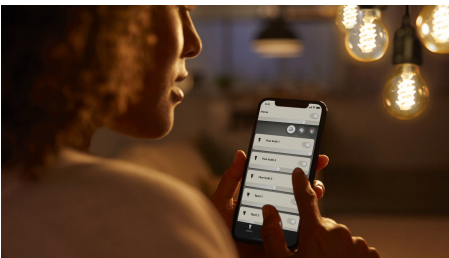

8718699688820

Iluminación fácil e inteligente

Agregue un toque vintage a sus focos convencionales con este foco LED regulable con un diseño de filamento espiral. El foco inteligente puede usarse con Bluetooth o sincronizarse con el Bridge Hue para un control sin precedentes.

Posibilidades ilimitadas

- El diseño vintage cumple con las capacidades modernas.

Iluminación fácil e inteligente

- Controla hasta 10 luces con la aplicación de Bluetooth
- Controla las luces con tu voz*
- Configura el ambiente indicado con la luz blanca suave
- Desbloquea el conjunto completo de características de iluminación inteligente con Hue Bridge

Destacados

El diseño vintage cumple con las capacidades modernas.

Capture el look popular de los focos Edison, que cuentan con una bobina interior que resplandece de manera distintiva y globo transparente con focos de filamentos inteligentes. Estos focos inteligentes LED estilo retro combinan el look y la sensación del diseño vintage simple con la alimentación de la iluminación inteligente Philips Hue.

Controla hasta 10 luces con la aplicación de Bluetooth

Con la aplicación de Bluetooth de Hue, puedes controlar tus luces inteligentes Hue en una sola habitación en tu hogar. Agrega hasta 10 luces inteligentes y contrólaslas con un botón desde tu teléfono móvil.