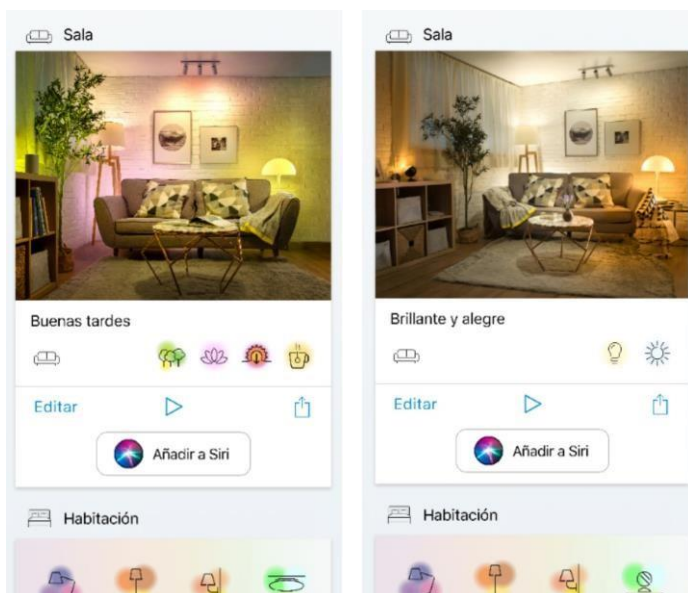

## Toma el control absoluto con tu voz

Haz que tus luces inteligentes hagan lo que tú quieras y hasta más. Tu voz es la clave para el control inteligente, sólo debes pedirle lo que quieras que hagan a tu asistente de voz favorito (Asistente de Google, Alexa o Siri).

## Relájate y disfruta

Puedes sincronizar las luces de acuerdo con tus actividades diarias. Duermes y despiértate de forma natural con la opción preestablecida de la app.

## Controla a través de la App

Con la aplicación de WiZ puedes controlar las luces a tu manera. Es muy fácil de instalar y no requieres de un puente.

## Escenas y blancos (Cálido y Frío) atenuable

Puedes elegir la escena que desees que viene ya preestablecida en la app en cualquier zona de tu hogar en donde tengas WiZ.