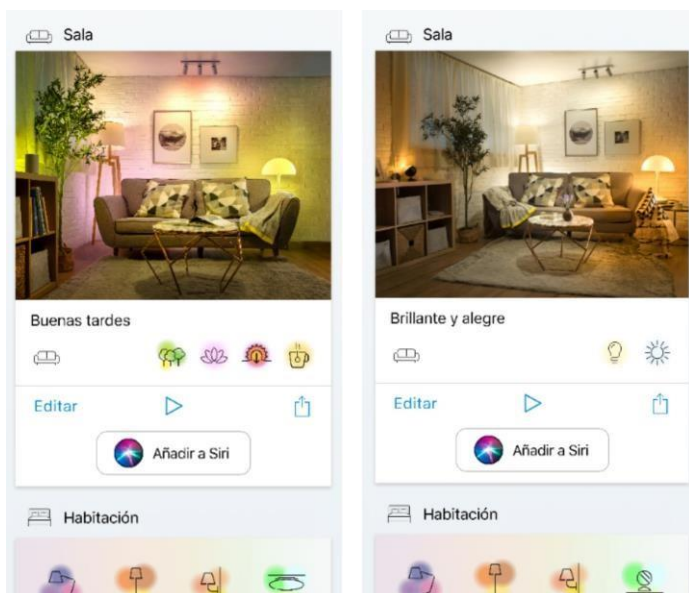

Aspectos Destacados

8718699787332

Toma el control absoluto con tu voz

Haz que tus luces inteligentes hagan lo que tú quieras y hasta más. Tu voz es la clave para el control inteligente, sólo debes pedirle lo que quieras que hagan a tu asistente de voz favorito (Asistente de Google, Alexa o Siri).

Relájatey disfruta

Puedes sincronizar las luces de acuerdo con tus actividades diarias. Duerme y despiértate de forma natural con la opción preestablecida de la app.

Controla a través de la App

Con la aplicación de WiZ puedes controlar las luces a tu manera. Es muy fácil de instalar y no requieres de un puente.

Escenas y blancos (Cálido y Frío) atenuable

Puedes elegir la escena que desees que viene ya preestablecida en la app en cualquier zona de tu hogar en donde tengas WiZ.

Horarios o vacaciones

Puedes establecer horarios o activar modo vacaciones desde donde quiera que estés.