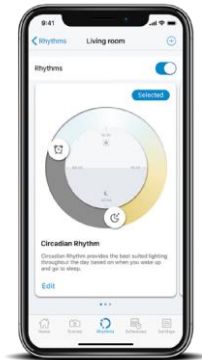

8718696466148

La última experiencia en iluminación

Los focos WiZ cuentan con la tecnología LED además de que son inteligentes, es decir puedes controlarlo a través de la app (WiZ) en tu dispositivo móvil o con tu voz. Estos downlights redondo empotrado proporcionan una luz cálida y fría, puedes elegir de acuerdo con tu estado de ánimo.

Aspectos Destacados

8718696466148

Toma el control absoluto con tu voz

Haz que tus luces inteligentes hagan lo que tú quieras y hasta más. Tu voz es la clave para el control inteligente, sólo debes pedirle lo que quieras que hagan a tu asistente de voz favorito (Asistente de Google, Alexa o Siri).

Relájate y disfruta

Puedes sincronizar las luces de acuerdo con tus actividades diarias. Duerme y despiértate de forma natural con la opción preestablecida de la app.

Controla a través de la App

Con la aplicación de WIZ puedes controlar las luces a tu manera. Es muy fácil de instalar y no requieres de un puente.

Escenas y blancos (Cálido y Frío) atenuable

Puedes elegir la escena que desees que viene ya preestablecida en la app en cualquier zona de tu hogar en donde tengas WiZ.

Horarios o vacaciones

Puedes establecer horarios o activar modo vacaciones desde donde quiera que estés.