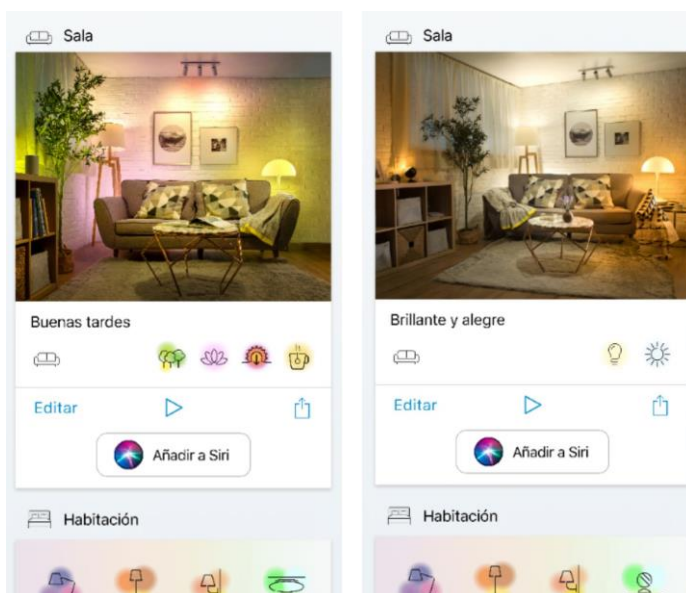

Aspectos Destacados

8718696466148

Toma el control absoluto con tu voz

Haz que tus luces inteligentes hagan lo que tú quieras y hasta más. Tu voz es la clave para el control inteligente, sólo debes pedirle lo que quieras que hagan a tu asistente de voz favorito (Asistente de Google, Alexa o Siri).

Relájate y disfruta

Puedes sincronizar las luces de acuerdo con tus actividades diarias. Duerme y despiértate de forma natural con la opción preestablecida de la app.

Controla a través de la App

Con la aplicación de WIZ puedes controlar las luces a tu manera. Es muy fácil de instalar y no requieres de un puente.

Escenas y blancos (Cálido y Frío) atenuable

Puedes elegir la escena que desees que viene ya preestablecida en la app en cualquier zona de tu hogar en donde tengas WiZ.

Horarios o vacaciones

Puedes establecer horarios o activar modo vacaciones desde donde quiera que estés.