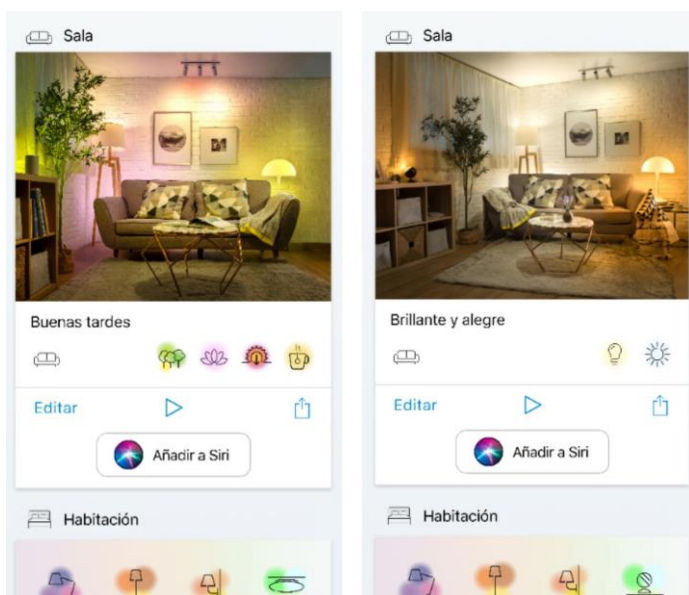

8719514552609

Toma el control absoluto con tu voz

Haz que tus luces inteligentes hagan lo que tú quieras y hasta más. Tu voz es la clave para el control inteligente, sólo debes pedirle lo que quieras que hagan a tu asistente de voz favorito (Asistente de Google, Alexa o Siri).

Relájate y disfruta

Puedes sincronizar las luces de acuerdo con tus actividades diarias. Duerme y despiértate de forma natural con la opción preestablecida de la app.

Controla a través de la App

Con la aplicación de WiZ puedes controlar las luces a tu manera. Es muy fácil de instalar y no requieres de un puente.

Escenas y blancos (Cálido y Frío) atenuable

Puedes elegir la escena que desees que viene ya preestablecida en la app en cualquier zona de tu hogar en donde tengas WiZ.

Horarios o vacaciones

Puedes establecer horarios o activar modo vacaciones desde donde quiera que estés.