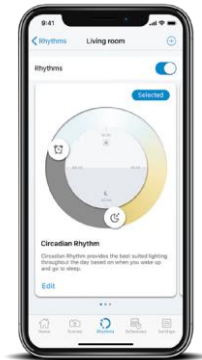

## La última experiencia en iluminación

El kit de inicio de la tira LED de 2 metros WiZ te brinda todo lo necesario para obtener una luz inteligente de color brillante. Corta la tira flexible a medida para agregar iluminación lineal indirecta a cualquier espacio. Úsalo con la aplicación WiZ o con la voz para atenuar las luces e iluminar o usa los modos de iluminación preestablecidos en configuraciones Wi-Fi.

## Toma el control absoluto con tu voz

Haz que tus luces inteligentes hagan lo que tú quieras y hasta más. Tu voz es la clave para el control inteligente, sólo debes pedirle lo que quieras que hagan a tu asistente de voz favorito (Asistente de Google, Alexa o Siri).

## Relájate y disfruta

Puedes sincronizar las luces de acuerdo con tus actividades diarias. Duerme y despiértate de forma natural con la opción preestablecida de la app.

## Controla a través de la App

Con la aplicación de WiZ puedes controlar las luces a tu manera. Es muy fácil de instalar y no requieres de un puente.