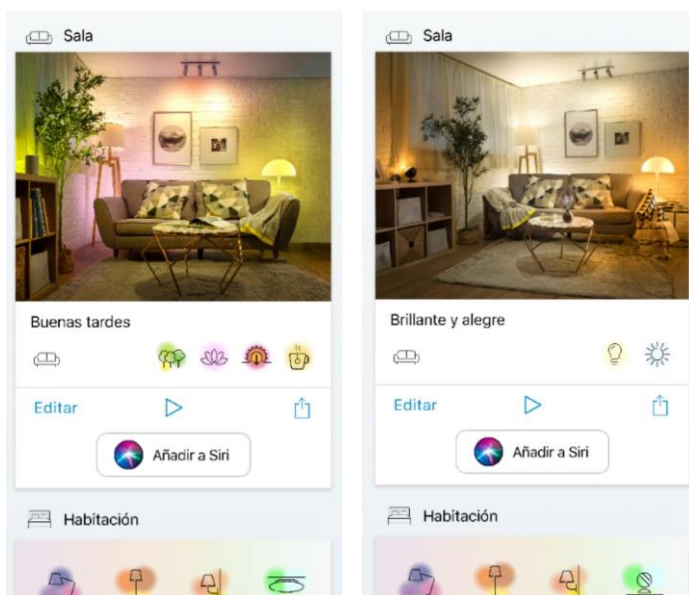

Aspectos Destacados

8719514550872

Toma el control absoluto con tu voz

Haz que tus luces inteligentes hagan lo que tú quieras y hasta más. Tu voz es la clave para el control inteligente, sólo debes pedirle lo que quieras que hagan a tu asistente de voz favorito (Asistente de Google, Alexa o Siri).

Relájate y disfruta

Puedes sincronizar las luces de acuerdo con tus actividades diarias. Duerme y despiértate de forma natural con la opción preestablecida de la app.

Controla a través de la App

Con la aplicación de WIZ puedes controlar las luces a tu manera. Es muy fácil de instalar y no requieres de un puente.

Escenas y blancos (Cálido y Frío) atenuable

Puedes elegir la escena que desees que viene ya preestablecida en la app en cualquier zona de tu hogar en donde tengas WIZ.

Horarios o vacaciones

Puedes establecer horarios o activar modo vacaciones desde donde quiera que estés.